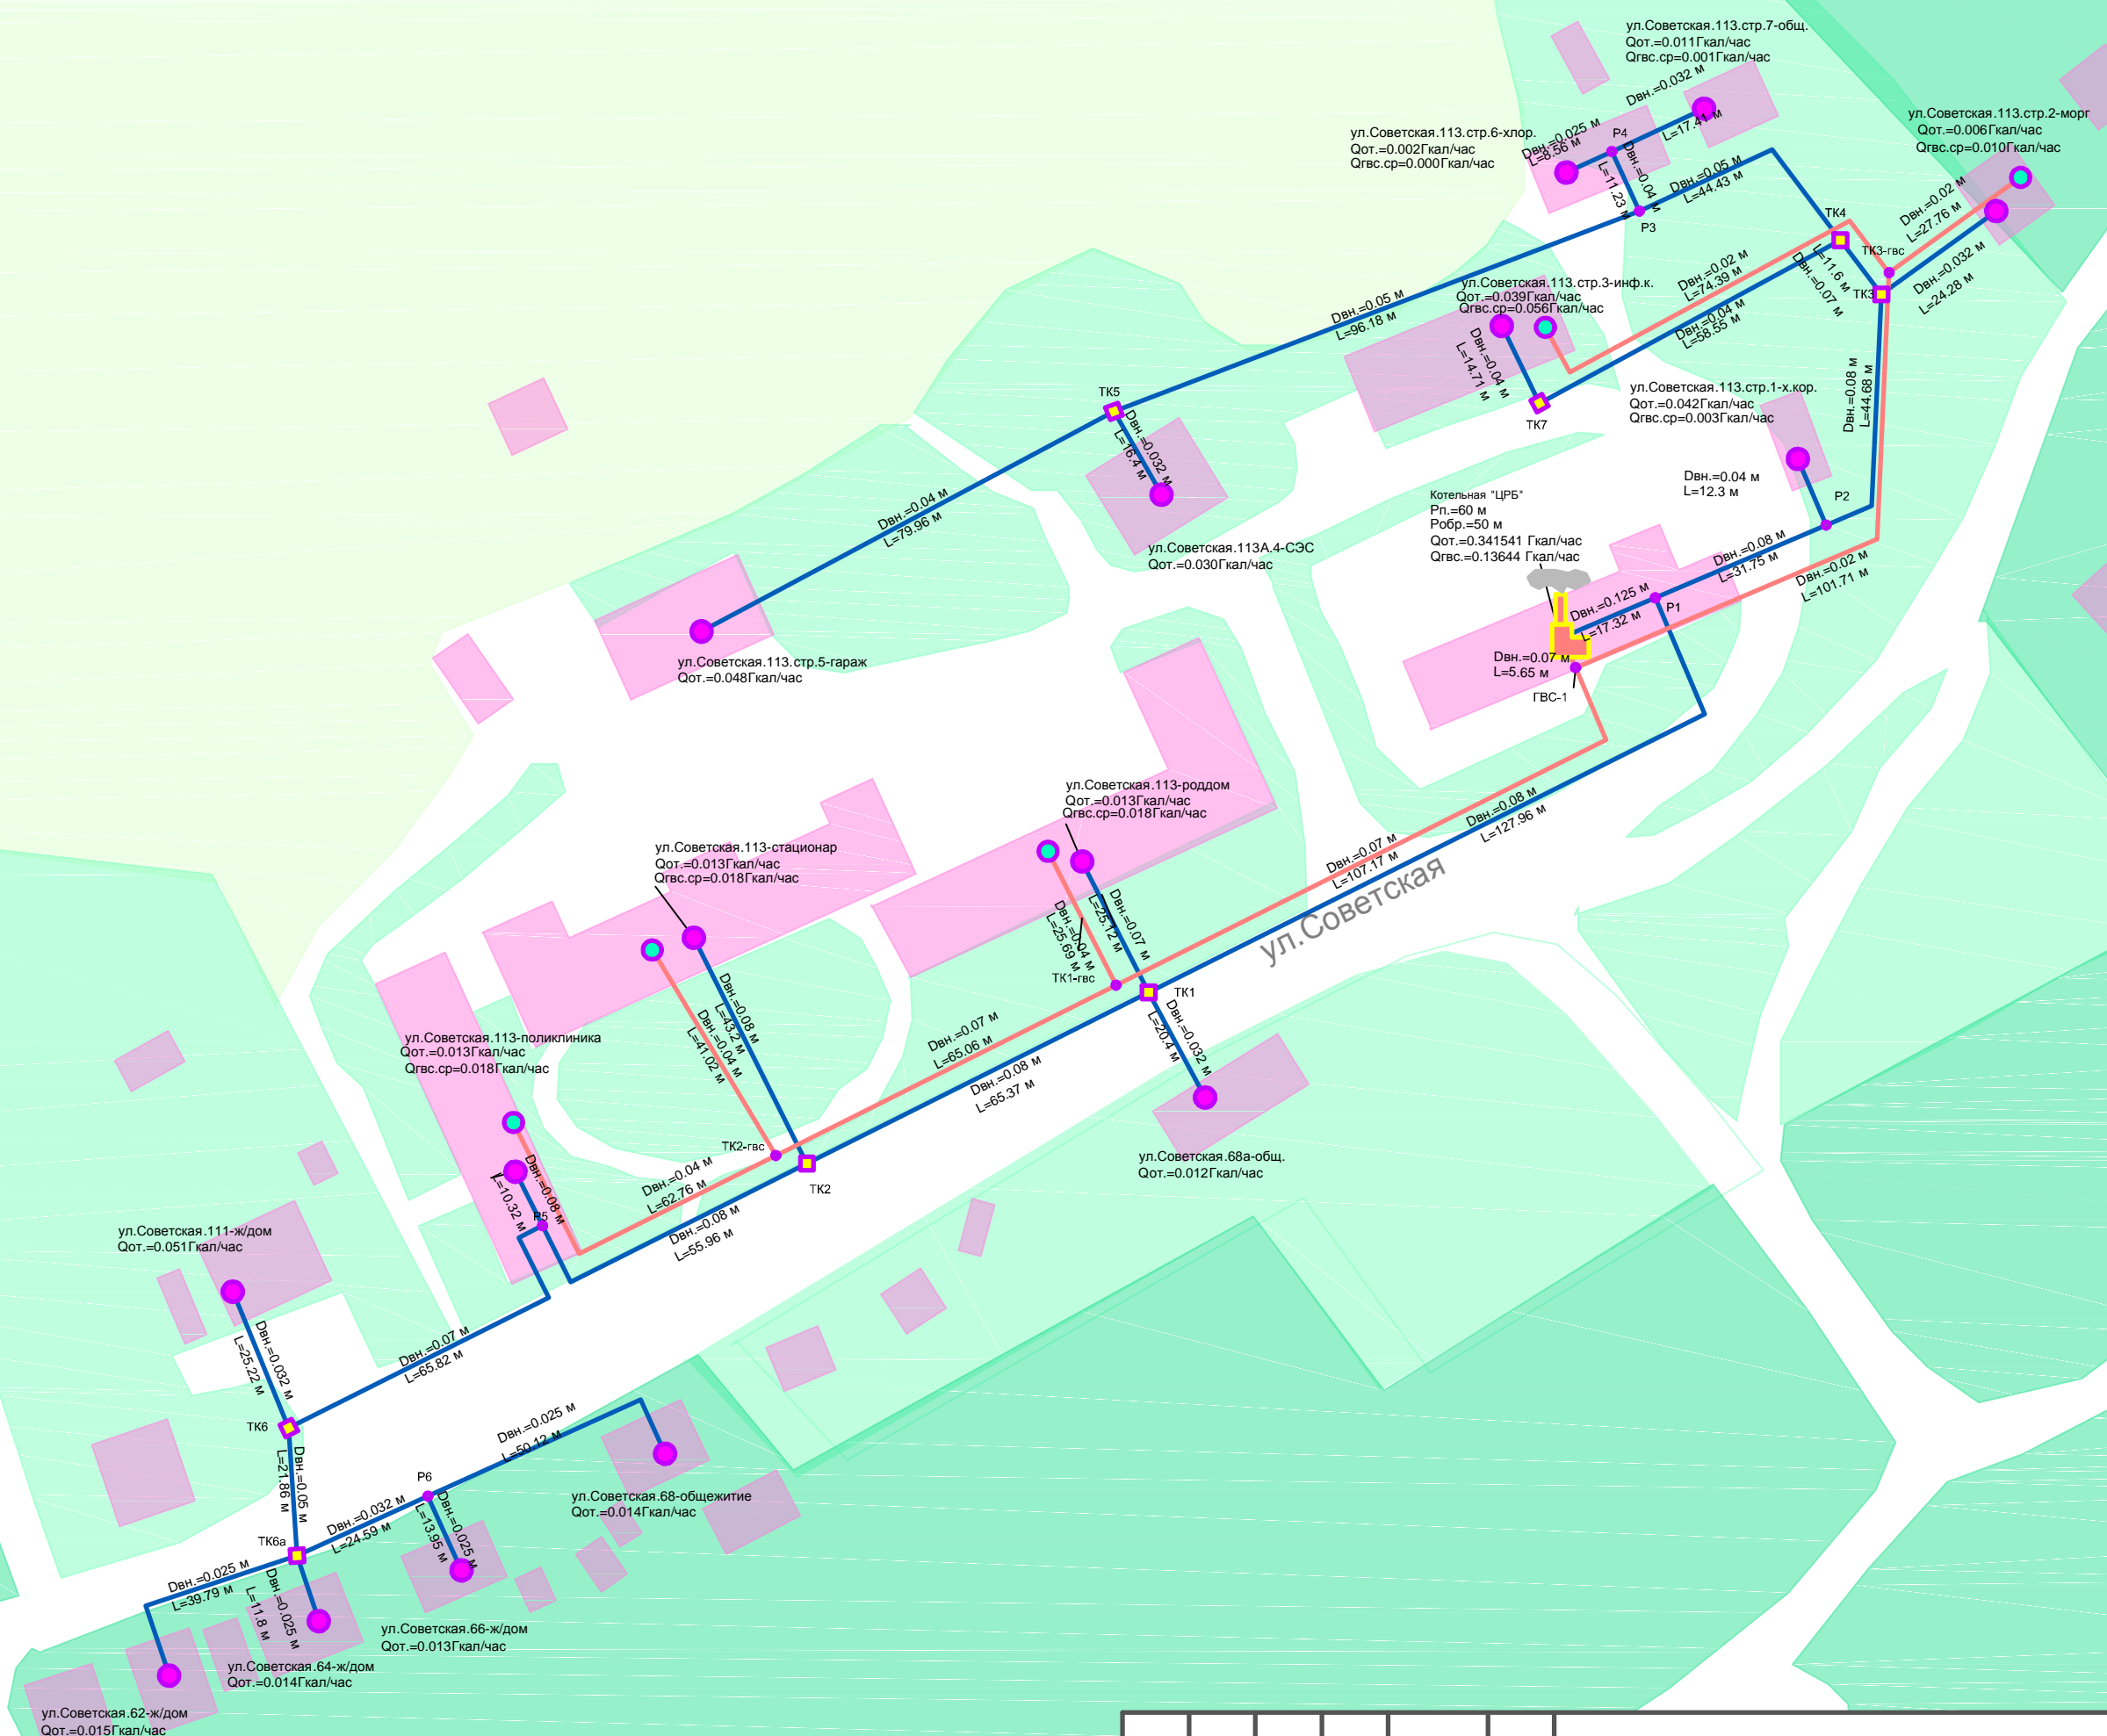

СХЕМА НАРУЖНЫХ ТЕПЛОВЫХ СЕТЕЙ КОТЕЛЬНОЙ "ЦРБ"

Взам. инв. №	
Подп. и дата	
Инв. № подл.	

Изм.	Кол. уч.	Лист	№ док.	Подпись	Дата

ETC-03.ПП12-33.П.00.00-ОСТ